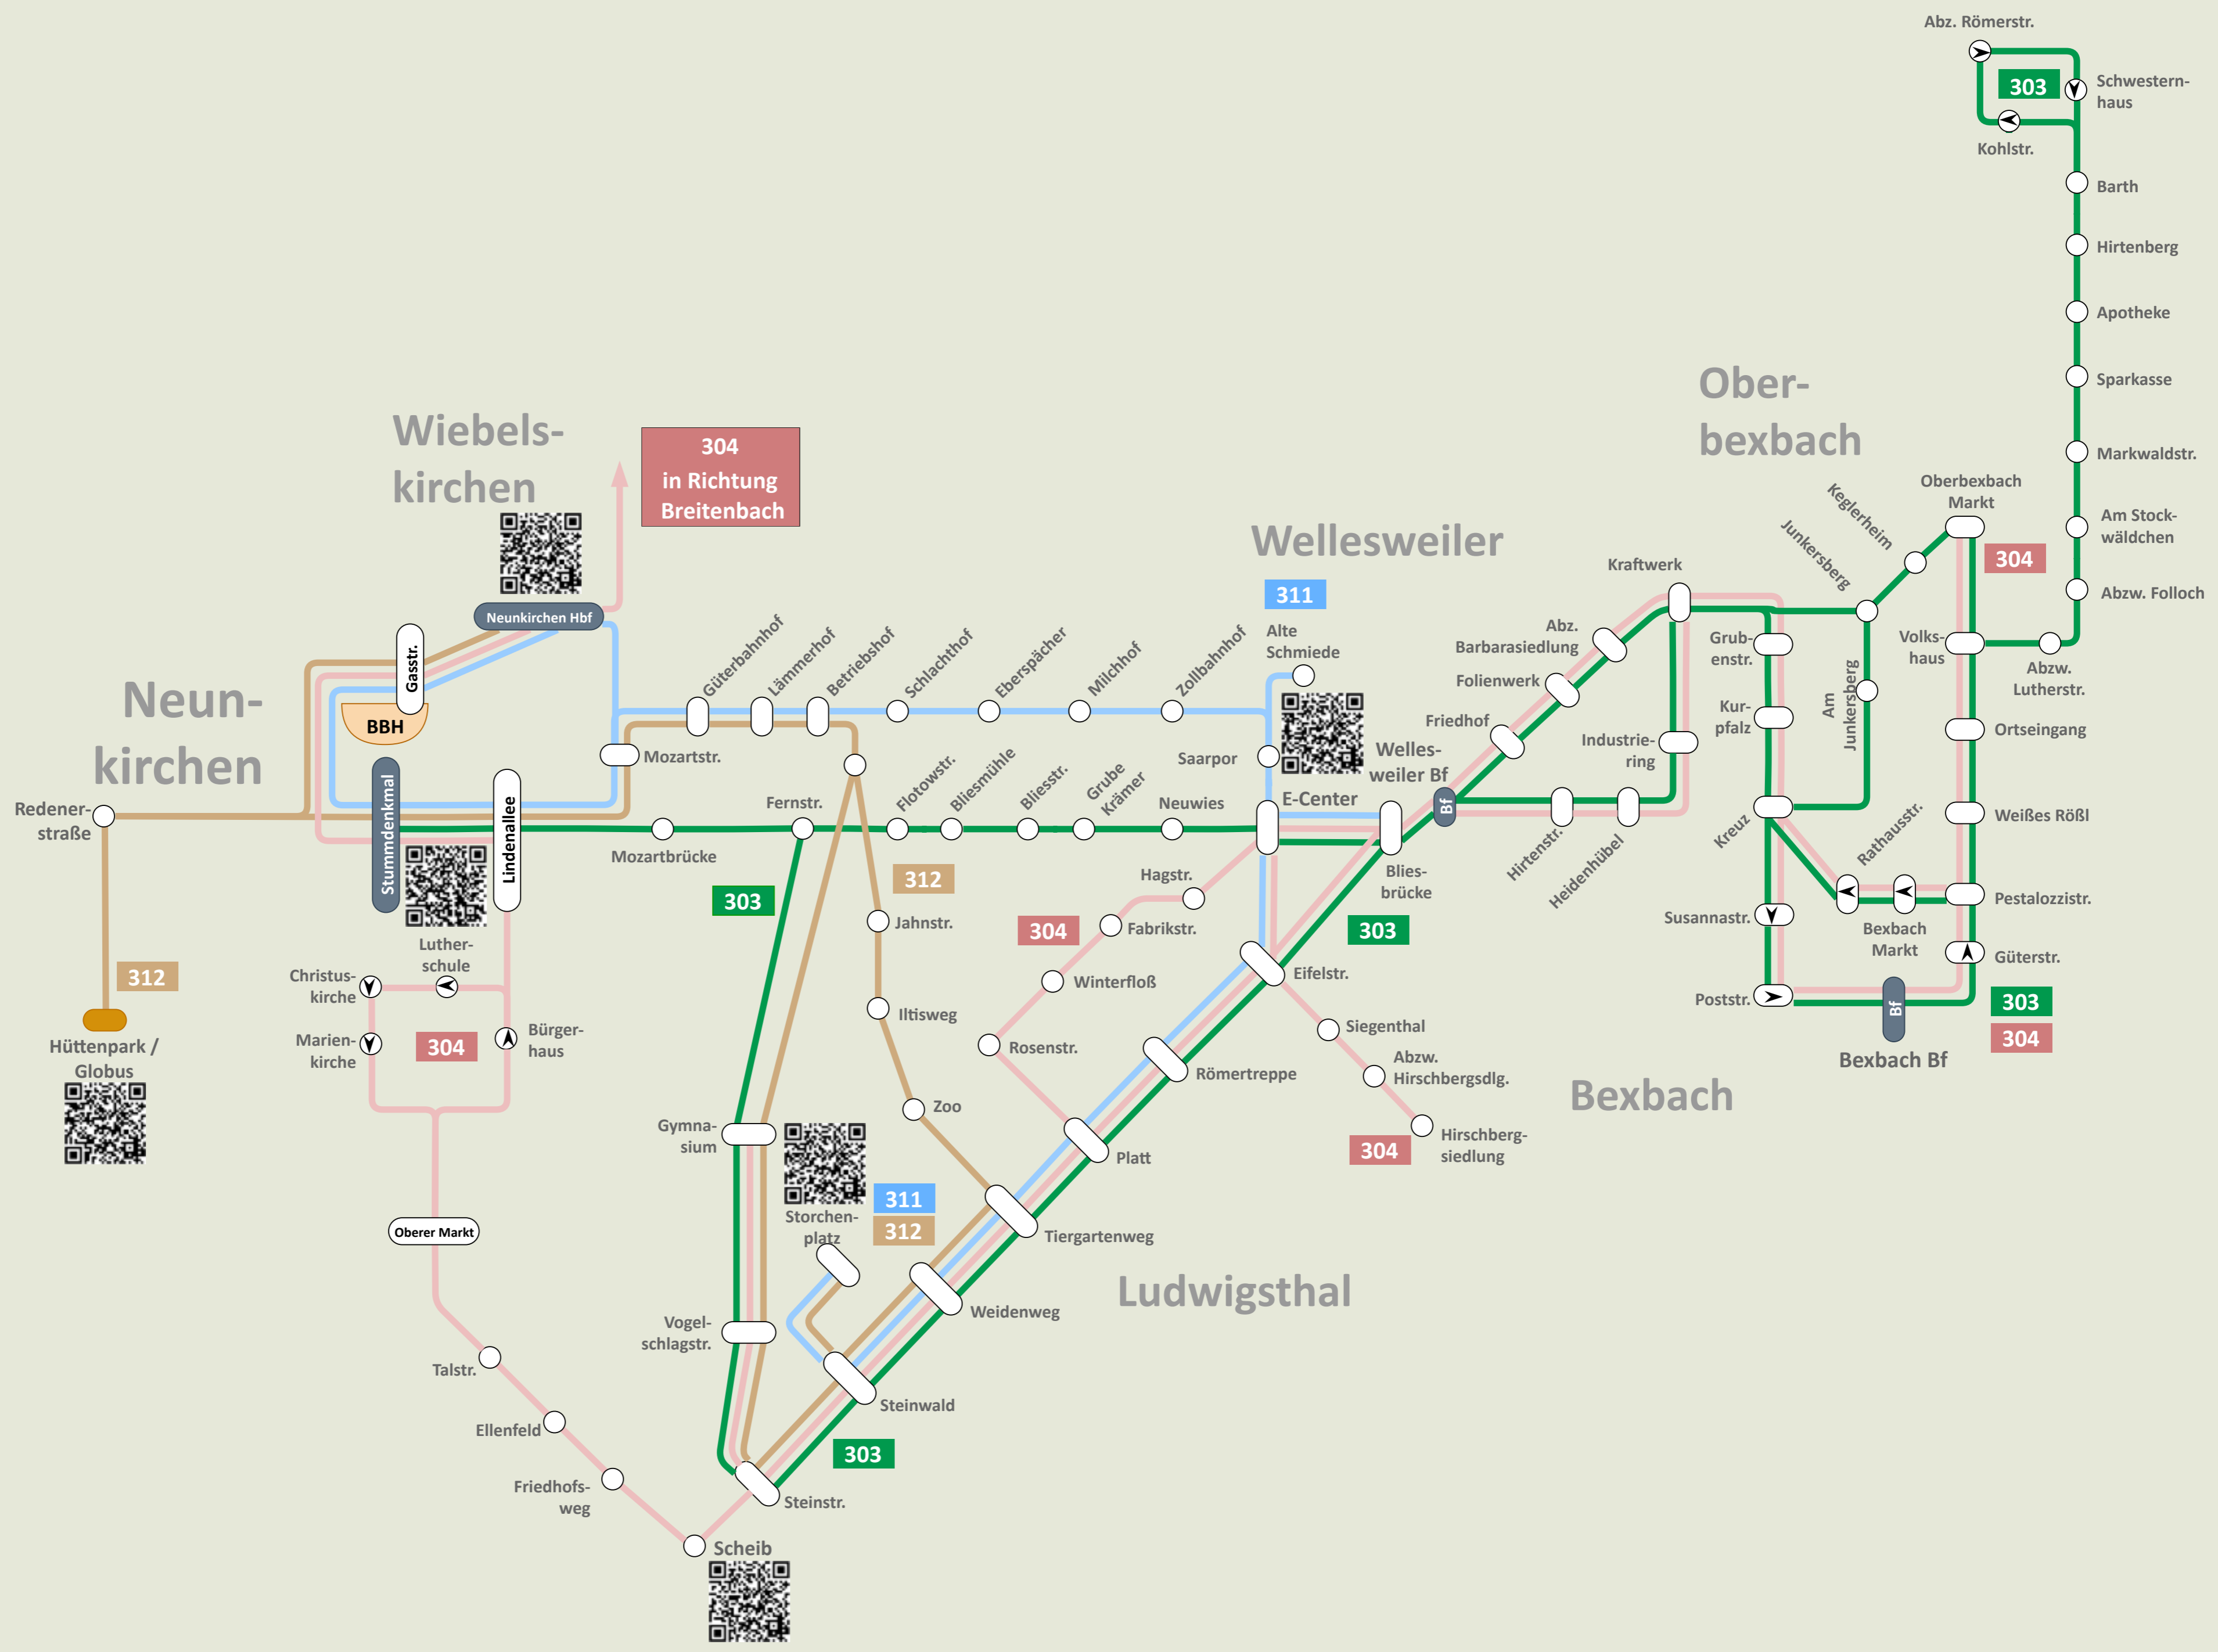

JETZT TICKET DIREKT IN DER SAARFAHRPLAN-APP KAUFEN!
 Mehr Infos unter www.saarVV.de/handyticket

Linie 303

Neunkirchen - Wellesweiler - Bexbach - Oberbexbach (Frankenholz - Höchen) und zurück...

gültig ab 14.02.2022

Gültig ab 01.02.2023

Montag bis Freitag

Samstag

Gültig ab 01.02.2023

Montag bis Freitag

Samstag

Table with columns: Haltestelle, Bussteig, and time slots from 5:15 to 19:00. Rows list various stops like Nk Stummendenkmal, Nk Mozartbrücke, etc.

Table with columns: Haltestelle, Bussteig, and time slots from 5:15 to 19:00. Rows list various stops like Höc Schwesternhaus, Fra Barth, etc.

Table with columns: Haltestelle, Bussteig, and time slots from 5:15 to 19:00. Rows list various stops like Höc Schwesternhaus, Fra Barth, etc.

Table with columns: Haltestelle, Bussteig, and time slots from 5:15 to 19:00. Rows list various stops like Höc Schwesternhaus, Fra Barth, etc.

S: nur an Schultagen, F: nur an Ferientagen

S: nur an Schultagen, F: nur an Ferientagen